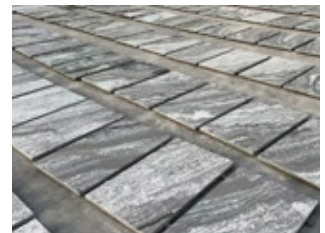

GNEIS AUS CHINA

ALPINA

Farbe: Anthrazit gemasert,
mit hellen Quarzaderungen
Gestein: Gneis

Naturstein pur - ein Gneis der an die Tradition der Alpengneise anknüpft. Und das in einem tollen Sortiment.

Artikelnummer	Bezeichnung	Grösse	Bearbeitung
GN28068139	Terrassenplatten	60x40x3cm	Oberfläche geflammt & gebürstet, Kanten gefast, Seiten gesägt
GN28068363	Terrassenplatten	90x60x3cm	Oberfläche geflammt & gebürstet, Kanten gefast, Seiten gesägt
GN01068068	Blockstufen	15x35x100cm	allseits geflammt & gebürstet, Längskanten 7mm/45°, sonst 4mm/45° gefast
GN01068070	Blockstufen	15x35x150cm	allseits geflammt & gebürstet, Längskanten 7mm/45°, sonst 4mm/45° gefast
GN14068021	Palisaden	8x25x100cm	allseits gesägt & geflammt & gebürstet, Kanten gefast

Naturstein
Sortiment Neuheiten

Naturstein
Neuheiten Mauern

Naturstein
Pflaster-Riegel

Naturstein
Erweiterungen

Outdoor-Keramik
Neuheiten DIVA®

Outdoor-Keramik
Neuheiten VIVO®