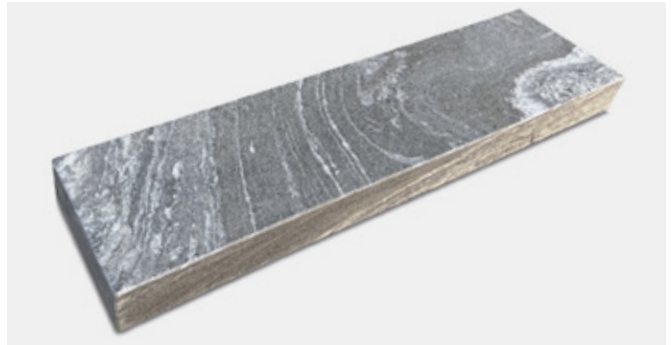

GNEIS AUS CHINA

ALPINA

Farbe: Anthrazit gemasert,
mit hellen Quarzaderungen
Gestein: Gneis

Naturstein pur - ein Gneis der an die Tradition der Alpengneise anknüpft. Und das in einem tollen Sortiment.