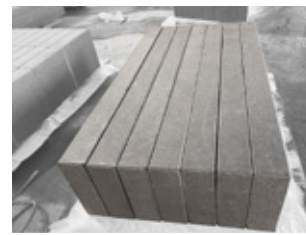

**Terrassen-
platten**

**Pflaster-
platten**

**Block-
stufen**

Palisaden

**Rasen-
kanten**

**Unmaß-
tafeln**

Artikelnummer	Bezeichnung	Grösse	Bearbeitung
ZG28047139	Terrassenplatten	60x40x3cm	Oberfläche geflammt & wassergestrahlt, Kanten gefast, Seiten gesägt
ZG28047363	Terrassenplatten	90x60x3cm	Oberfläche geflammt & wassergestrahlt, Kanten gefast, Seiten gesägt
ZG18047546	Pflasterplatten	50x25x8cm	allseits gesägt, geflammt & wassergestrahlt, Kanten gefast
ZG01047068	Blockstufen	15x35x100cm	allseits gesägt, geflammt & wassergestrahlt, Kanten gefast
ZG01047070	Blockstufen	15x35x150cm	allseits gesägt, geflammt & wassergestrahlt, Kanten gefast
ZG14047010	Palisaden	6x20x100cm	allseits gesägt, geflammt & wassergestrahlt, Kanten gefast
ZG14047546	Palisaden	8x25x50cm	allseits gesägt, geflammt & wassergestrahlt, Kanten gefast
ZG14047547	Palisaden	8x25x75cm	allseits gesägt, geflammt & wassergestrahlt, Kanten gefast
ZG14047021	Palisaden	8x25x100cm	allseits gesägt, geflammt & wassergestrahlt, Kanten gefast
ZG14047549	Palisaden	8x25x150cm	allseits gesägt, geflammt & wassergestrahlt, Kanten gefast
ZG14047550	Palisaden	8x25x200cm	allseits gesägt, geflammt & wassergestrahlt, Kanten gefast
ZG11047010	Rasenkanten	6x20x100cm	allseits gesägt, geflammt & wassergestrahlt, Kanten gefast
ZG11047546	Rasenkanten	8x25x50cm	allseits gesägt, geflammt & wassergestrahlt, Kanten gefast
ZG11047547	Rasenkanten	8x25x75cm	allseits gesägt, geflammt & wassergestrahlt, Kanten gefast
ZG11047021	Rasenkanten	8x25x100cm	allseits gesägt, geflammt & wassergestrahlt, Kanten gefast
ZG11047549	Rasenkanten	8x25x150cm	allseits gesägt, geflammt & wassergestrahlt, Kanten gefast
ZG11047550	Rasenkanten	8x25x200cm	allseits gesägt, geflammt & wassergestrahlt, Kanten gefast
ZG21047004	Unmaßtafeln	ca. 240-250x100-103x3cm	Oberfläche gesägt, geflammt & wassergestrahlt
ZG21047005	Unmaßtafeln	ca. 240-250x100-103x6cm	Oberfläche gesägt, geflammt & wassergestrahlt
ZG21047006	Unmaßtafeln	ca. 240-250x100-103x15cm	Oberfläche gesägt, geflammt & wassergestrahlt