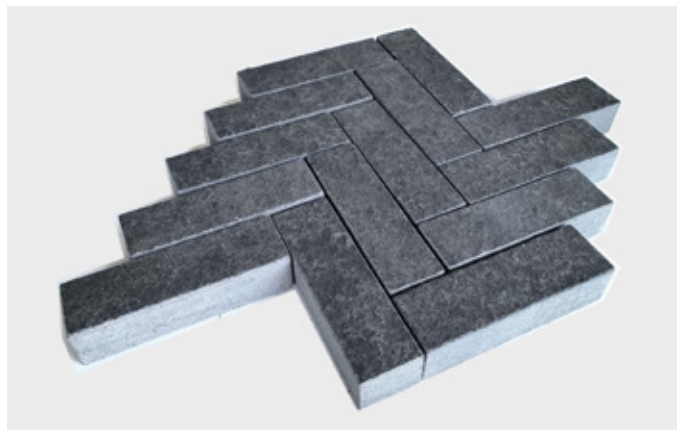

Naturstein
Sortiment Neuheiten

Naturstein
Neuheiten Mauern

BASALT AUS VIETNAM

SANOKU® ELEGANCE

Farbe	Anthrazit-Schwarz
Größe	20x6x5cm
Artikelnummer:	VB19123809
Bearbeitung:	Oberfläche und Unterseite gesägt & geflammt, Rest gesägt