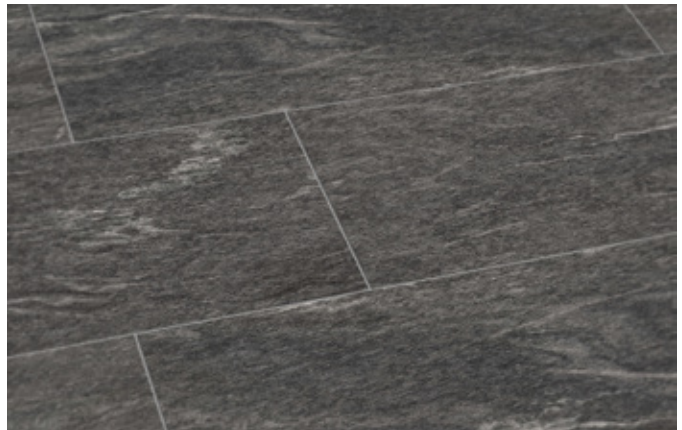

FEINSTEINZEUG
AVALANCHE DARK

Optik: Gneisoptik Dunkelgrau, geadert
Format: 90x45x3cm